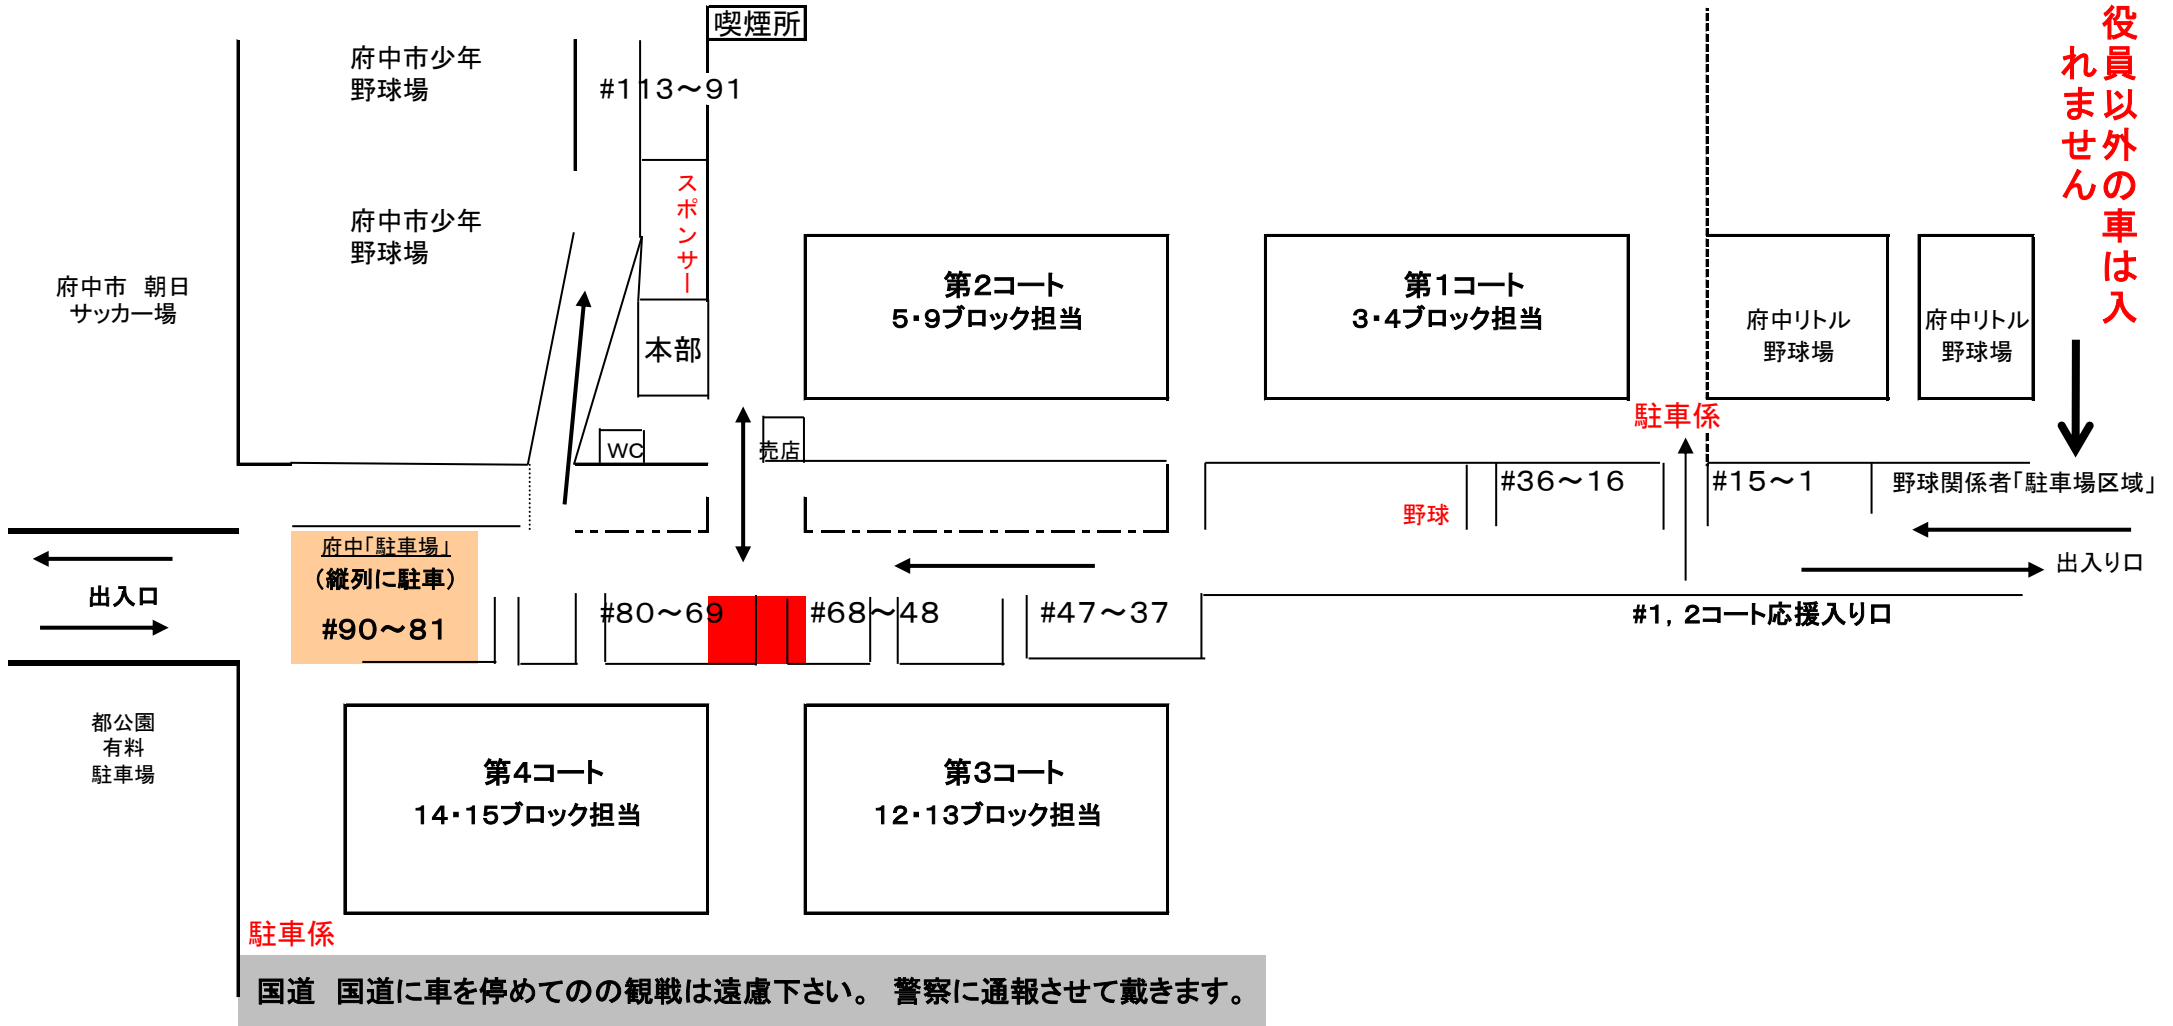

第2回トーマス交流3年生中央大会 府中市少年サッカー場コート案内図

大会役員以外の車は入
れません

- 試合参加チーム関係者は駐車できません。
- 指定駐車表がない車は中に入れてません。
- 試合参加チームの車はサッカー場に入れませんが、荷物の積み下ろしで中に入る事も出来ません。
- 当日、混乱いたしますので必ず車で来場の方に徹底するようお願い致します。
- 指定NOに車を停めて「駐車証」をダッシュボードの上に置いて下さい。

東京都サッカー協会東京都少年サッカー連盟